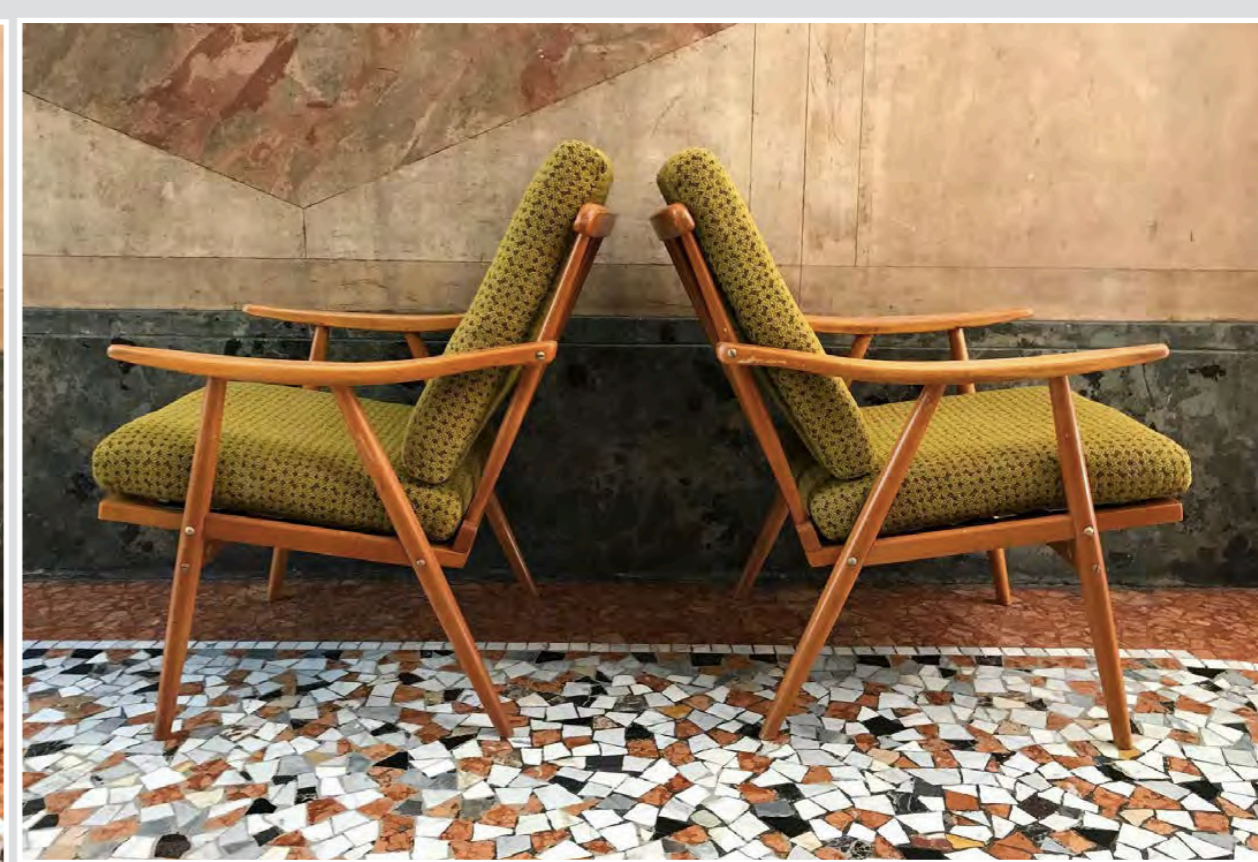

COPPIA POLTRONE STRUTTURA IN LEGNO
1-RIVESTIMENTO CINIGLIA VERDE
2- RIVESTIMENTO TWEED ROSSO
largh. 60 cm p 70 cm h 78 cm